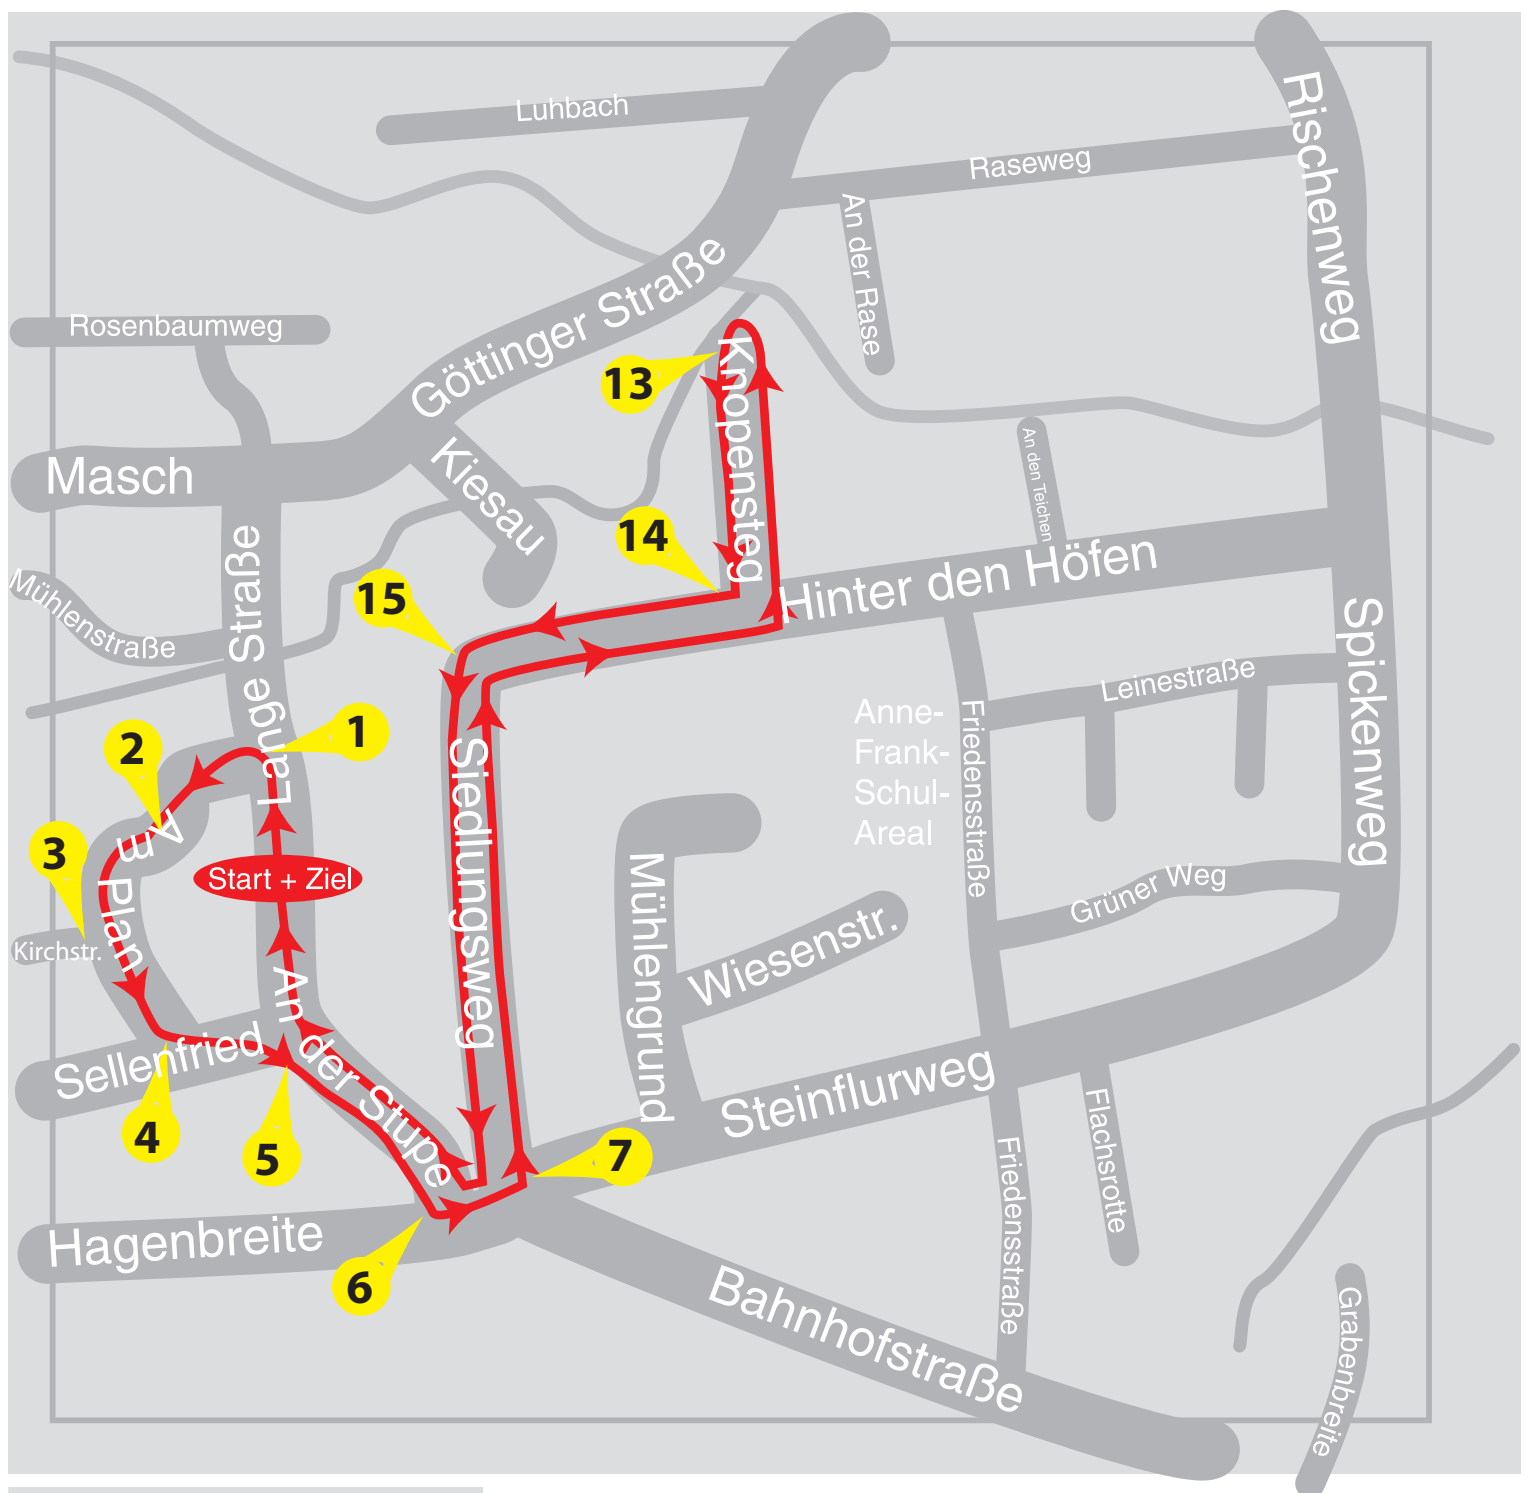

Rosdorfer Lauftag: 2-km-Lauf (1 Runde / Wende am Posten 13)

LEGENDE:

-  Streckenführung/Laufrichtung
-  Streckenposten